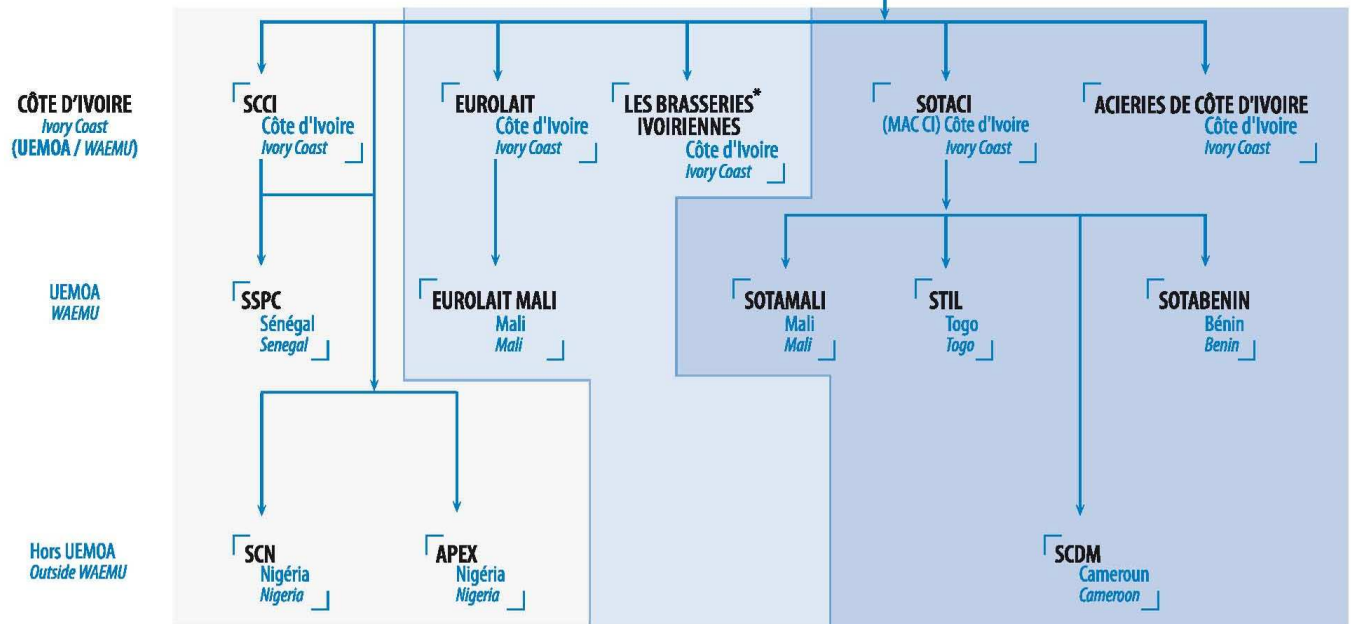

MOUSTAPHA KHALIL
Président fondateur du Groupe
Founding President of the Group

DIVISION AFRICAINE
African Division

EUROFIND PARTICIPATION
Côte d'Ivoire
Ivory Coast

* En cours d'implantation
In progress of establishment